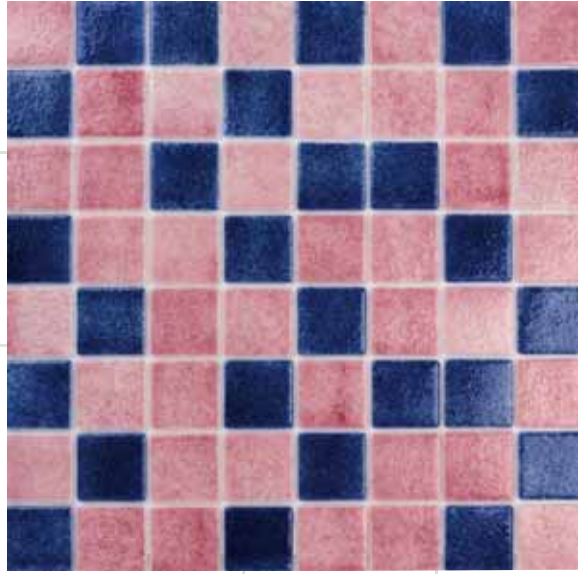

# Combinaciones Nieblas y Mates Shaded and Matt combinations

Cree sus propias combinaciones entre nuestra amplia gama de colores y formas.

Create your own combinations starting from our wide range of colours and shapes.

**Ucero-H** / 85A - 157A - 161A

**Yetes-H** / 85A - 158A - 161A

**Riaza-F** / 85A - 161A - 171A

**Ágeda-H** / 87A - 153A - 163A

**Jaranda-H** / 85A - 155A - 170A

**Sorbe-H** / 87A - 158A - 170A

**Arousa-H** / 55B - 87A

**Azaba-H** / 80A - 155A - 161A

**Manzanares-H** / 80A - 155A - 157A - 163A

**Arousa-H** / 55B - 87A