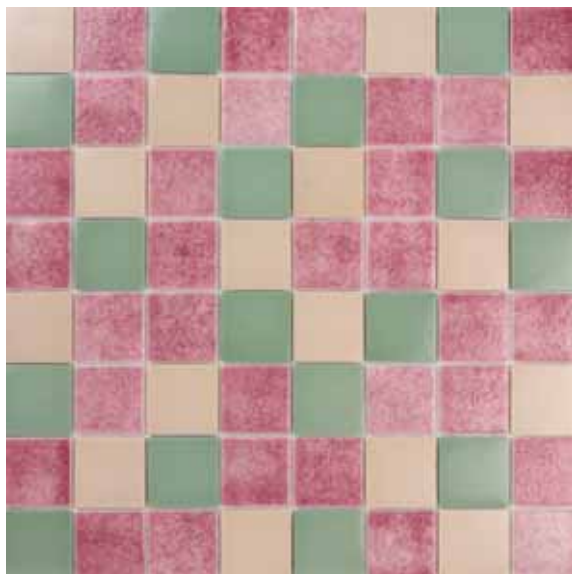

# Combinaciones Nieblas y Mates Shaded and Matt combinations

Cree sus propias combinaciones entre nuestra amplia gama de colores y formas.

Create your own combinations starting from our wide range of colours and shapes.

**Ucero-H** / 85A - 157A - 161A

**Yetes-H** / 85A - 158A - 161A

**Riaza-F** / 85A - 161A - 171A

**Ágeda-H** / 87A - 153A - 163A

**Jaranda-H** / 85A - 155A - 170A

**Sorbe-H** / 87A - 158A - 170A

**Arousa-H** / 55B - 87A

**Azaba-H** / 80A - 155A - 161A

**Manzanares-H** / 80A - 155A - 157A - 163A

**Arousa-H** / 55B - 87A