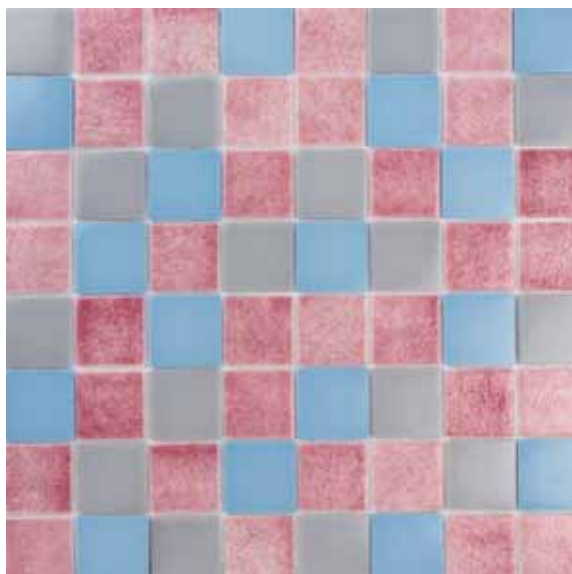

# Combinaciones Nieblas y Mates Shaded and Matt combinations

Cree sus propias combinaciones entre nuestra amplia gama de colores y formas.

Create your own combinations starting from our wide range of colours and shapes.

**Ucero-H** / 85A - 157A - 161A

**Yetes-H** / 85A - 158A - 161A

**Riaza-F** / 85A - 161A - 171A

**Ágeda-H** / 87A - 153A - 163A

**Jaranda-H** / 85A - 155A - 170A

**Sorbe-H** / 87A - 158A - 170A

**Arousa-H** / 55B - 87A

**Azaba-H** / 80A - 155A - 161A

**Manzanares-H** / 80A - 155A - 157A - 163A

**Arousa-H** / 55B - 87A