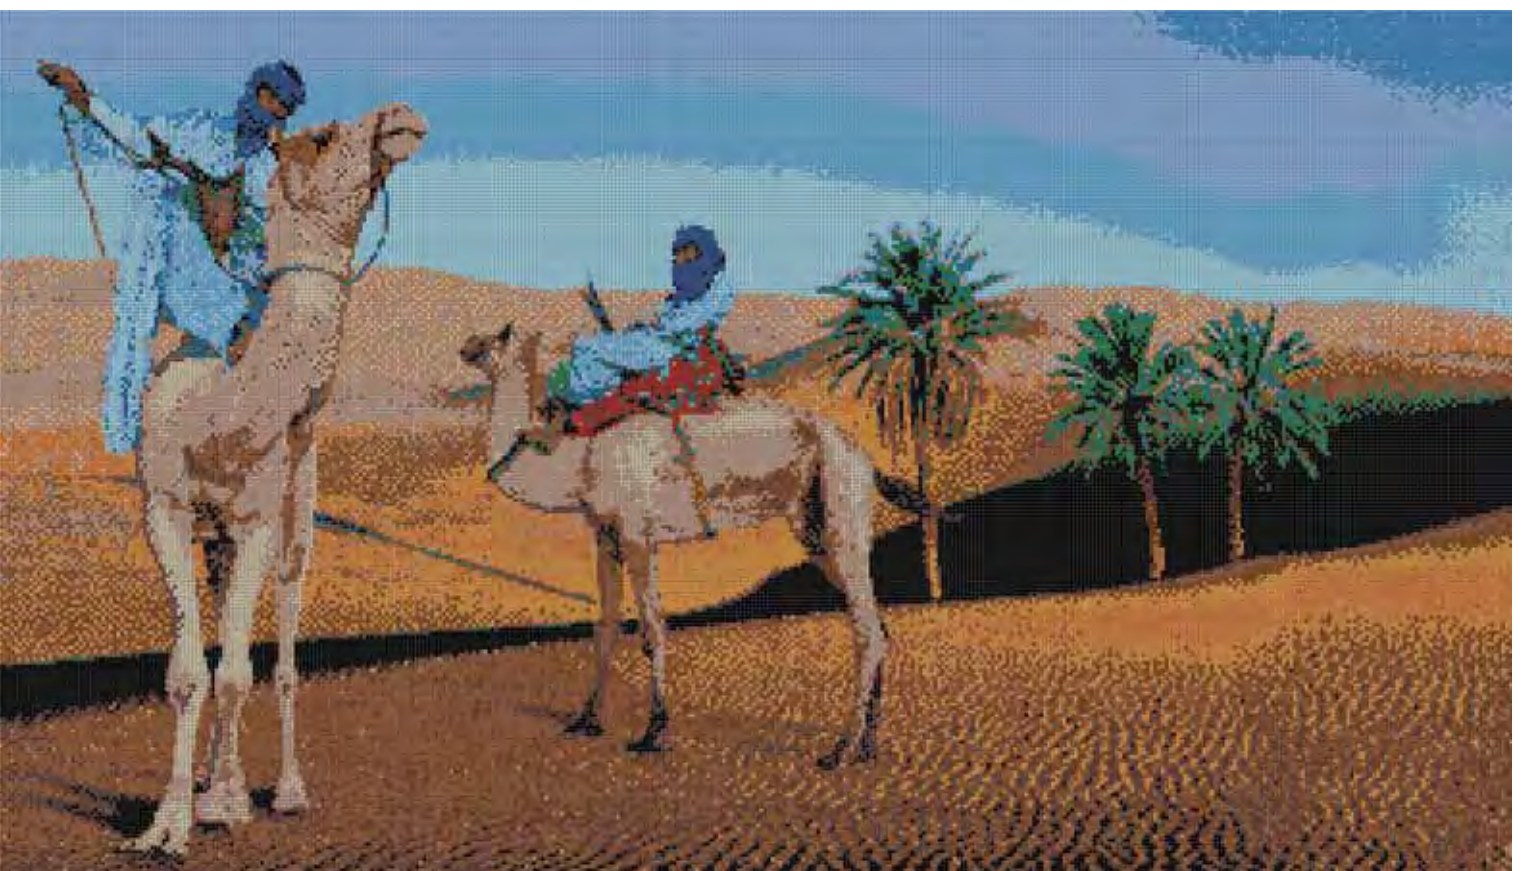

Murales Arte

Art Murals

102

Sáhara
Sahara
10,33 x 6,00 m

Dunas
Dunes
4,66 x 3,66 m

Dromedario
Dromedary
3,33 x 6,00 m

Touareg
Touareg
10,33 x 6,00 m

Proyectos Personalizados Customised Projects