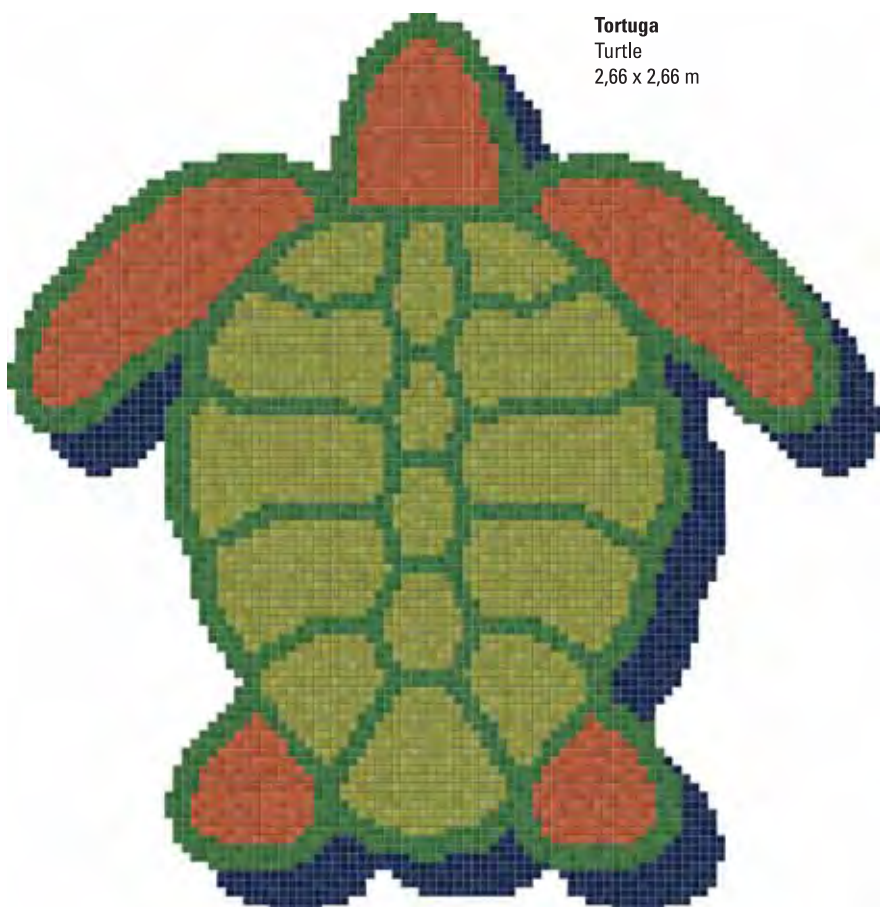

SILHOUETTES

You can choose the colour of the stroke of our silhouette murals, as well as define the background colour.

Pulpo
Octopus
2,66 x 3,00 m

Elfa
Elph
5,40 x 6,40 m

Mariposa
Butterfly
1,66 x 1,66 m

Pez 1
Fish 1
1,25 x 0,64 m

Pez 2
Fish 2
1,10 x 0,64 m

Sirena Azul
Blue Mermaid
5,12 x 5,90 m

Delfin Silueta
Dolphin Silhouette
3,15 x 1,33 m

Estrella Marina
Sea Star
1,00 x 1,00 m

Estrella Marina
Sea Star
0,66 x 0,66 m

Estrella Marina
Sea Star
0,33 x 0,33 m

Tortuga
Turtle
2,66 x 2,66 m

Tortuga
Turtle
2,00 x 2,00 m

Pez payaso A
Clown Fish A
2,00 x 1,00 m

Pez payaso B
Clown Fish B
2,00 x 1,00 m

Pez payaso C
Clown Fish C
2,00 x 1,00 m

Raya
Devilfish
1,44 x 1,56 m