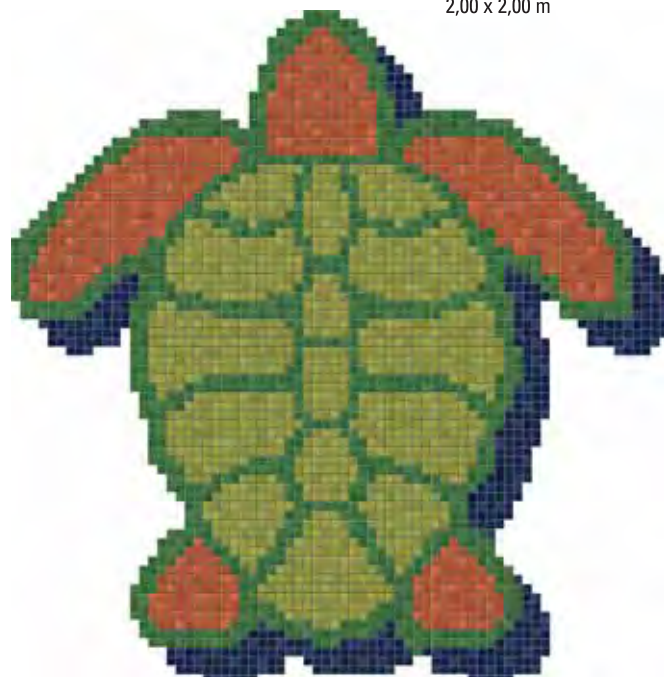

Tortuga
Turtle
2,00 x 2,00 m