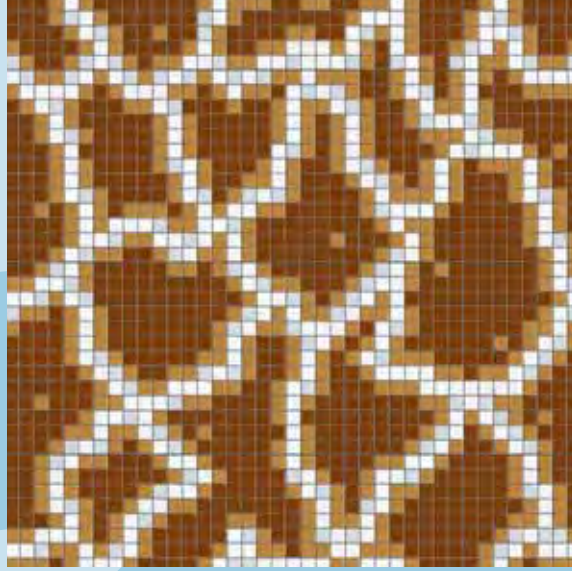

Modulares Serie Camouflage Camouflage Series Modulares

80

Zaire-MB / C-205-B / C-221-A / C-227-A / C-238-A / C-241-A

Kenya-MB / C-212-A / C-214-A / C-215-A / C-234-A / C-237-A

Tanzania-MB / C-206-A / C-207-A / C-218-A / C-235-A