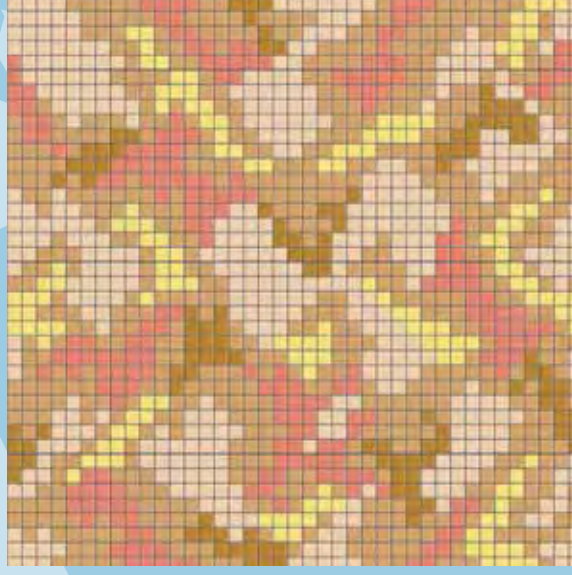

Modulares Serie Camouflage Camouflage Series Modulares

80

Zaire-MB / C-205-B / C-221-A / C-227-A / C-238-A / C-241-A

Kenya-MB / C-212-A / C-214-A / C-215-A / C-234-A / C-237-A

Tanzania-MB / C-206-A / C-207-A / C-218-A / C-235-A