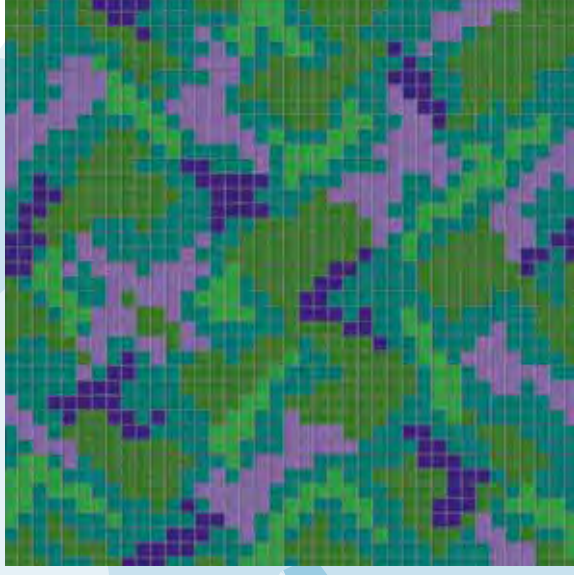

Modulares Serie Camouflage Camouflage Series Modulares

80

Zaire-MB / C-205-B / C-221-A / C-227-A / C-238-A / C-241-A

Kenya-MB / C-212-A / C-214-A / C-215-A / C-234-A / C-237-A

Tanzania-MB / C-206-A / C-207-A / C-218-A / C-235-A