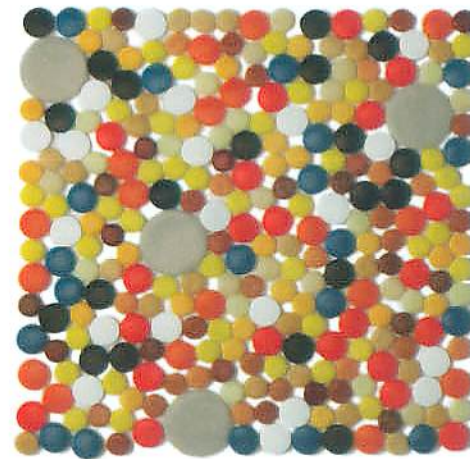

CAPRICCIOSA-MA