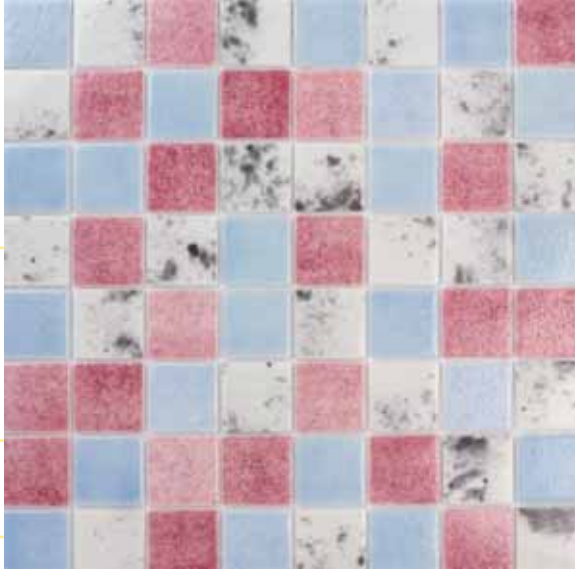

C-4 / 40x40 mm.

Navía-I / 85A - 87A - 104A

Odra-I / 85A - 104A - 133B

Cinca-H / 82A - 87A - 104A - 106A

Narcea-I / 80A - 104A

Cabriel-H / 60A - 87A - 106A

Murray-H / 91A - 105A - 136A

Combinaciones Jaspes y Nieblas Speckled and Shaded combinations

Cinca-H / 82A - 87A - 104A - 106A