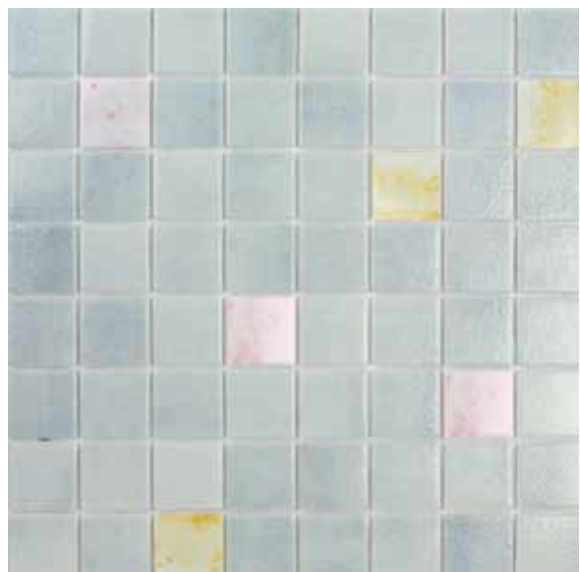

C-4 / 40x40 mm.

Navía-I / 85A - 87A - 104A

Odra-I / 85A - 104A - 133B

Cinca-H / 82A - 87A - 104A - 106A

Narcea-I / 80A - 104A

Cabriel-H / 60A - 87A - 106A

Murray-H / 91A - 105A - 136A

Combinaciones Jaspes y Nieblas Speckled and Shaded combinations

Cinca-H / 82A - 87A - 104A - 106A